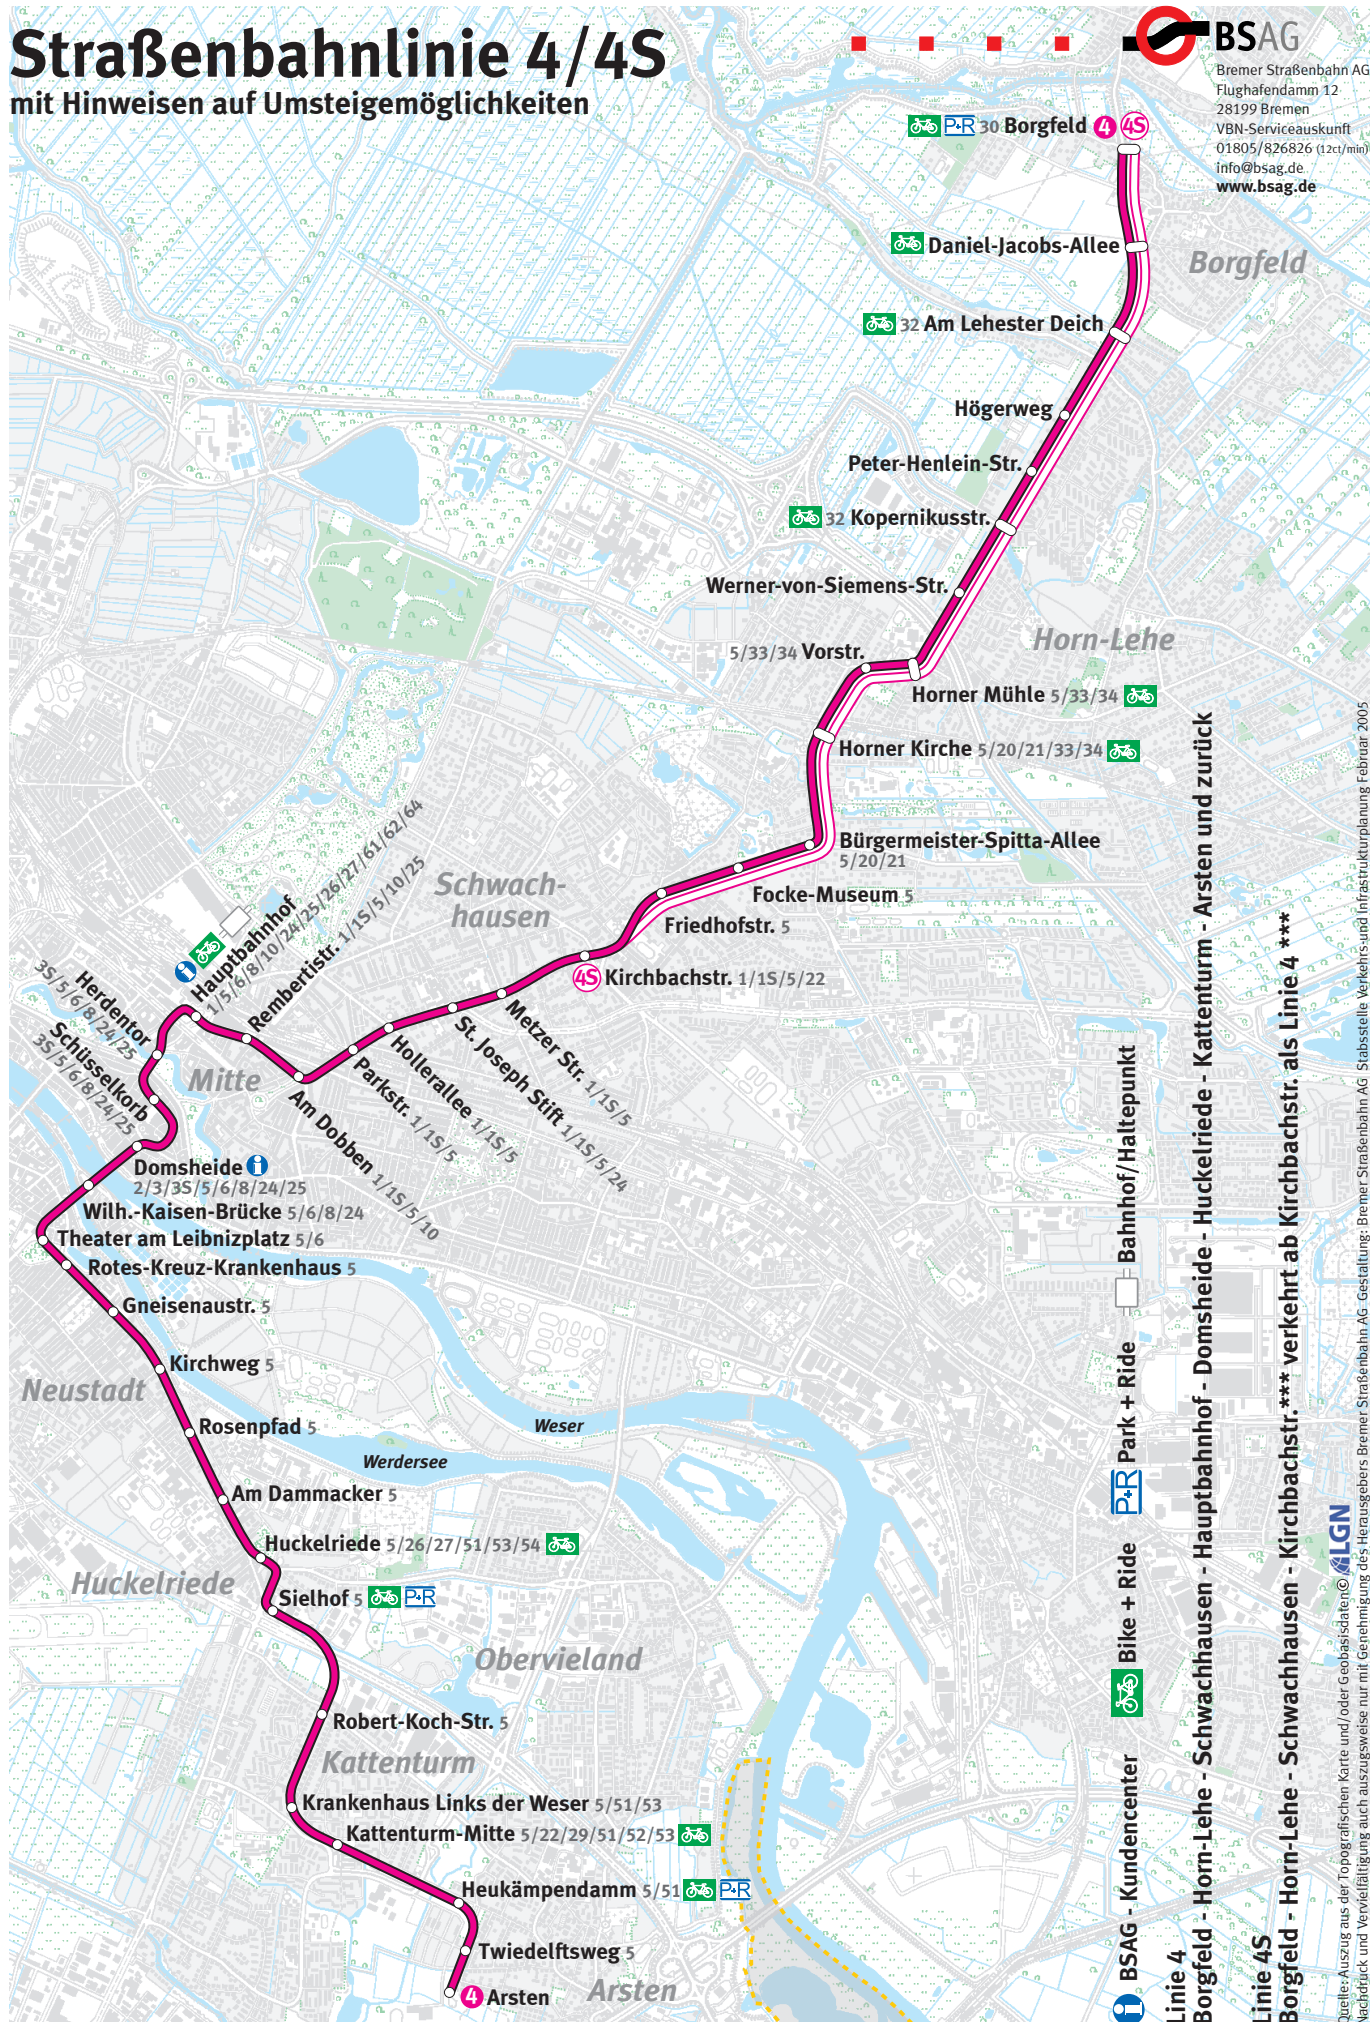

Straßenbahnlinie 4/4S mit Hinweisen auf Umsteigemöglichkeiten

BSAG
Bremer Straßenbahn AG
Flughafendamm 12
28199 Bremen
VBN-Serviceauskunft
01805/826826 (12ct/min)
info@bsag.de
www.bsag.de

BSAG - Kundencenter **Bike + Ride** **Park + Ride** **Bahnhof/Haltepunkt**

Linie 4
Borgfeld - Horn-Lehe - Schwachhausen - Hauptbahnhof - Domsheide - Huckelriede - Kattenturm - Arsten und zurück

Linie 4S
Borgfeld - Horn-Lehe - Schwachhausen - Kirchbachstr. **** verkehrt ab Kirchbachstr. als Linie 4 ***

Quelle: Auszug aus der Topografischen Karte und/oder Geobasisdaten © ALGN
Nachdruck und Vervielfältigung auch auszugsweise nur mit Genehmigung des Herausgebers. Bremer Straßenbahn AG - Gestaltung: Bremer Verkehrs- und Infrastrukturplanung Februar 2005